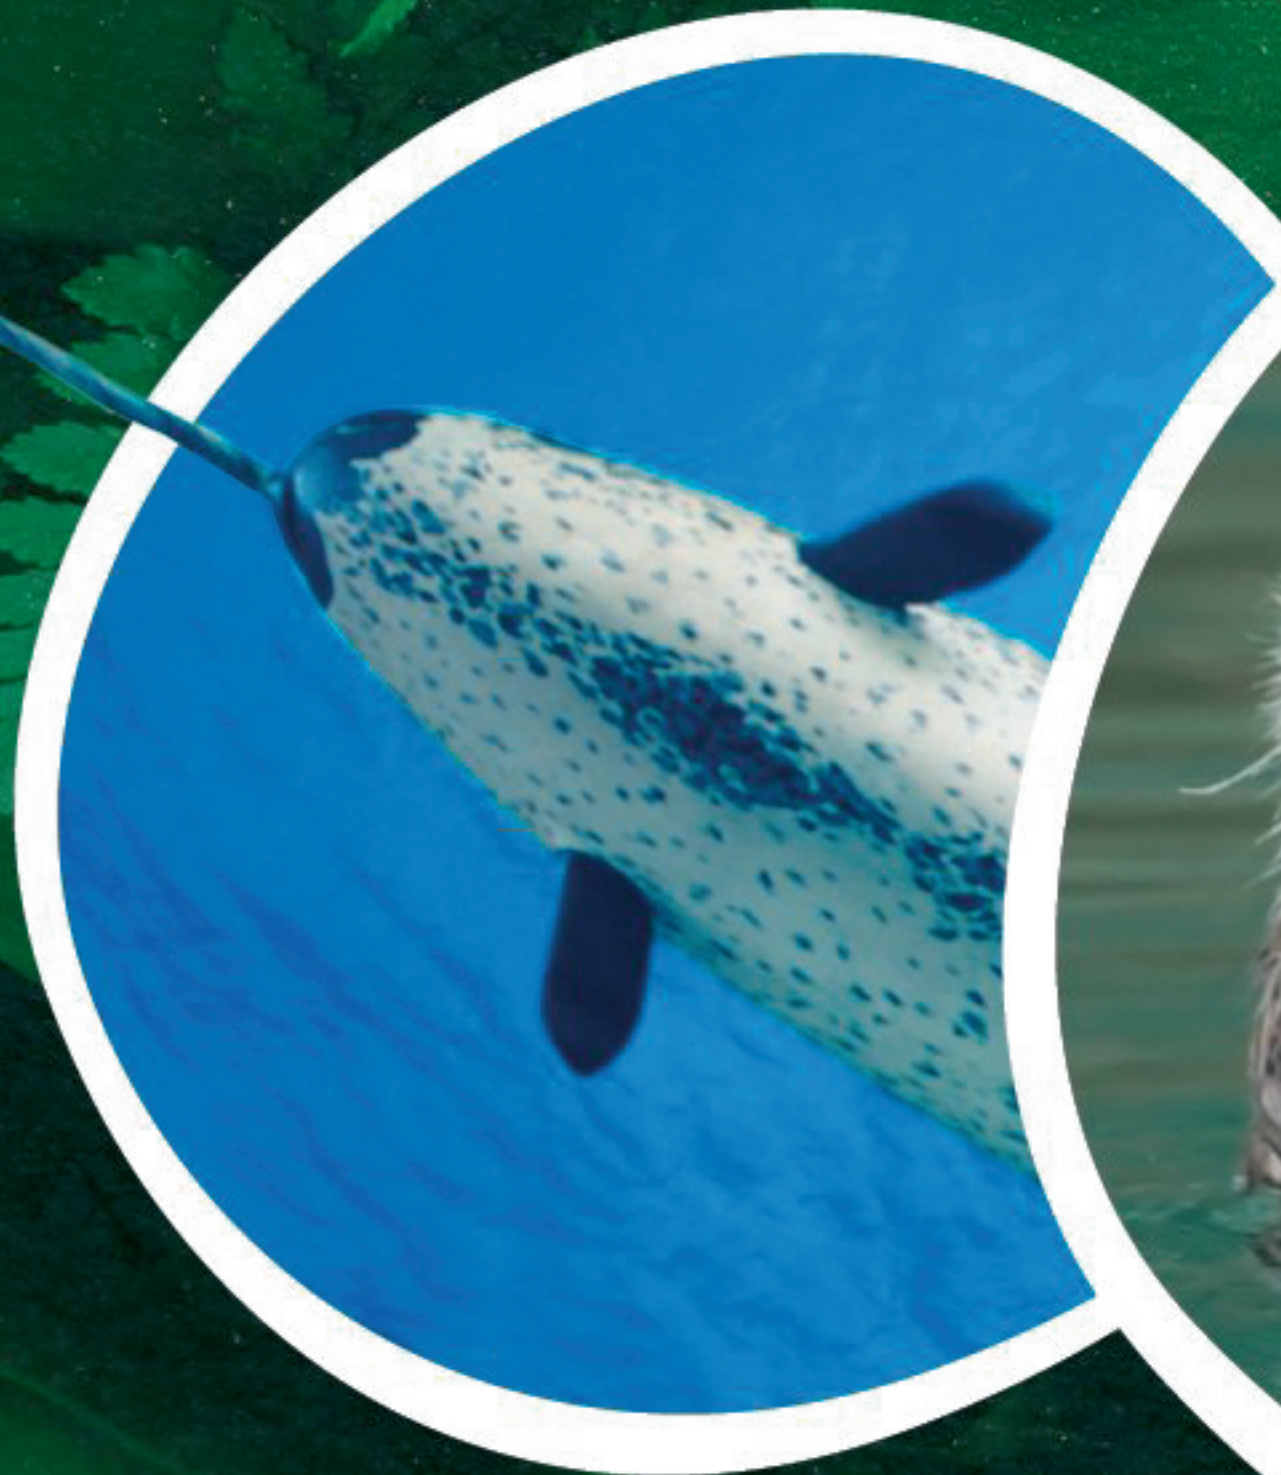

DAV

VERRÜCKTE VIECHER VON A-Z

VON NARWAL BIS ZWERGCHAMÄLEON

Magdalena Hamm,
Aline König u. a.

ZEIT *leo*

NDR